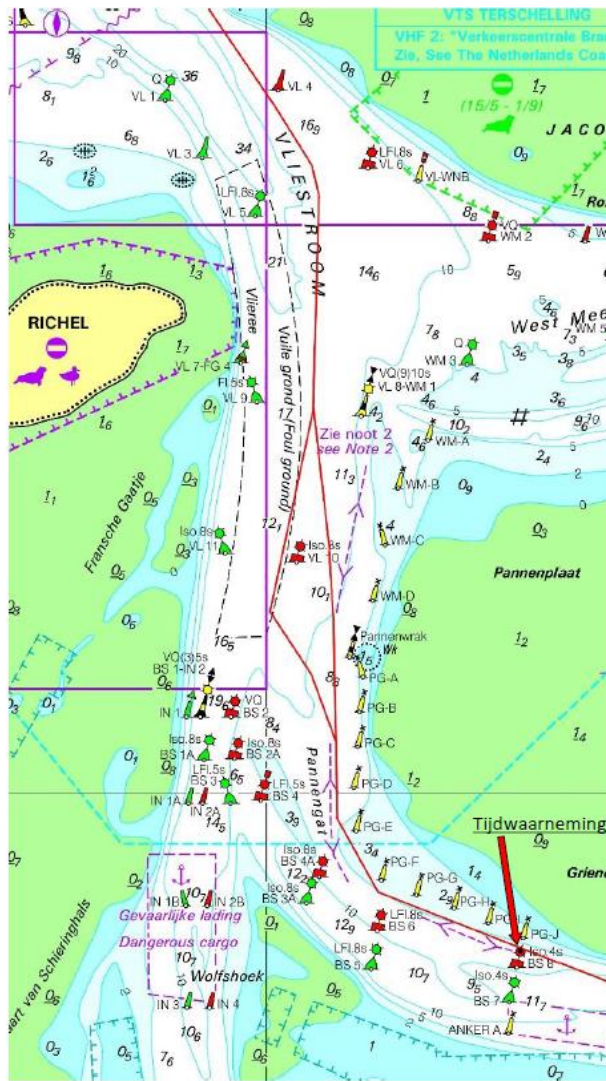

Kaart 1: Haven Harlingen – Hanerak (langs Pollendam)

Kaart 2: Blauwe Slenk – Pannengat

Kaart 3: Vliestroom

Kaart 4: inloop Schuitengat naar de haven van Terschelling