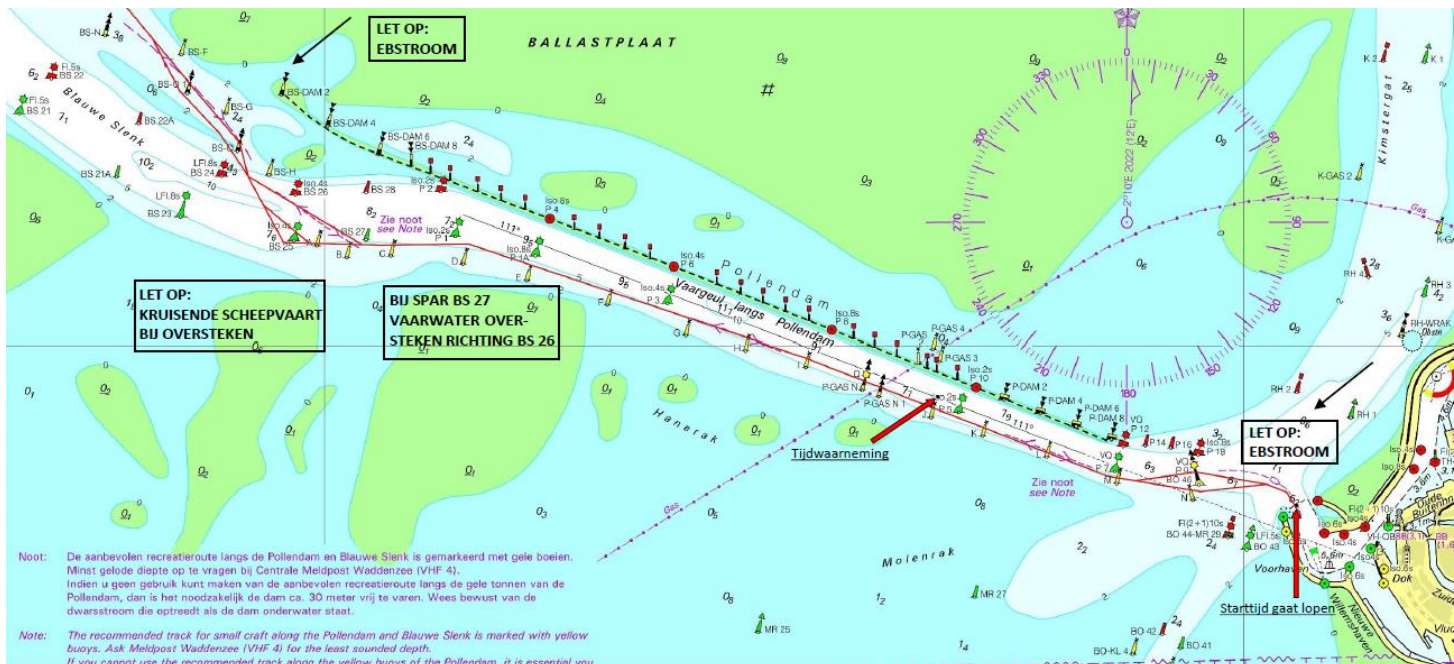

Kaart 1: Haven Harlingen – Hanerak (langs Pollendam)

Kaart 2: Blauwe Slenk – Pannengat

Kaart 3: Vliestroom

Kaart 4: inloop Schuitengat naar de haven van Terschelling